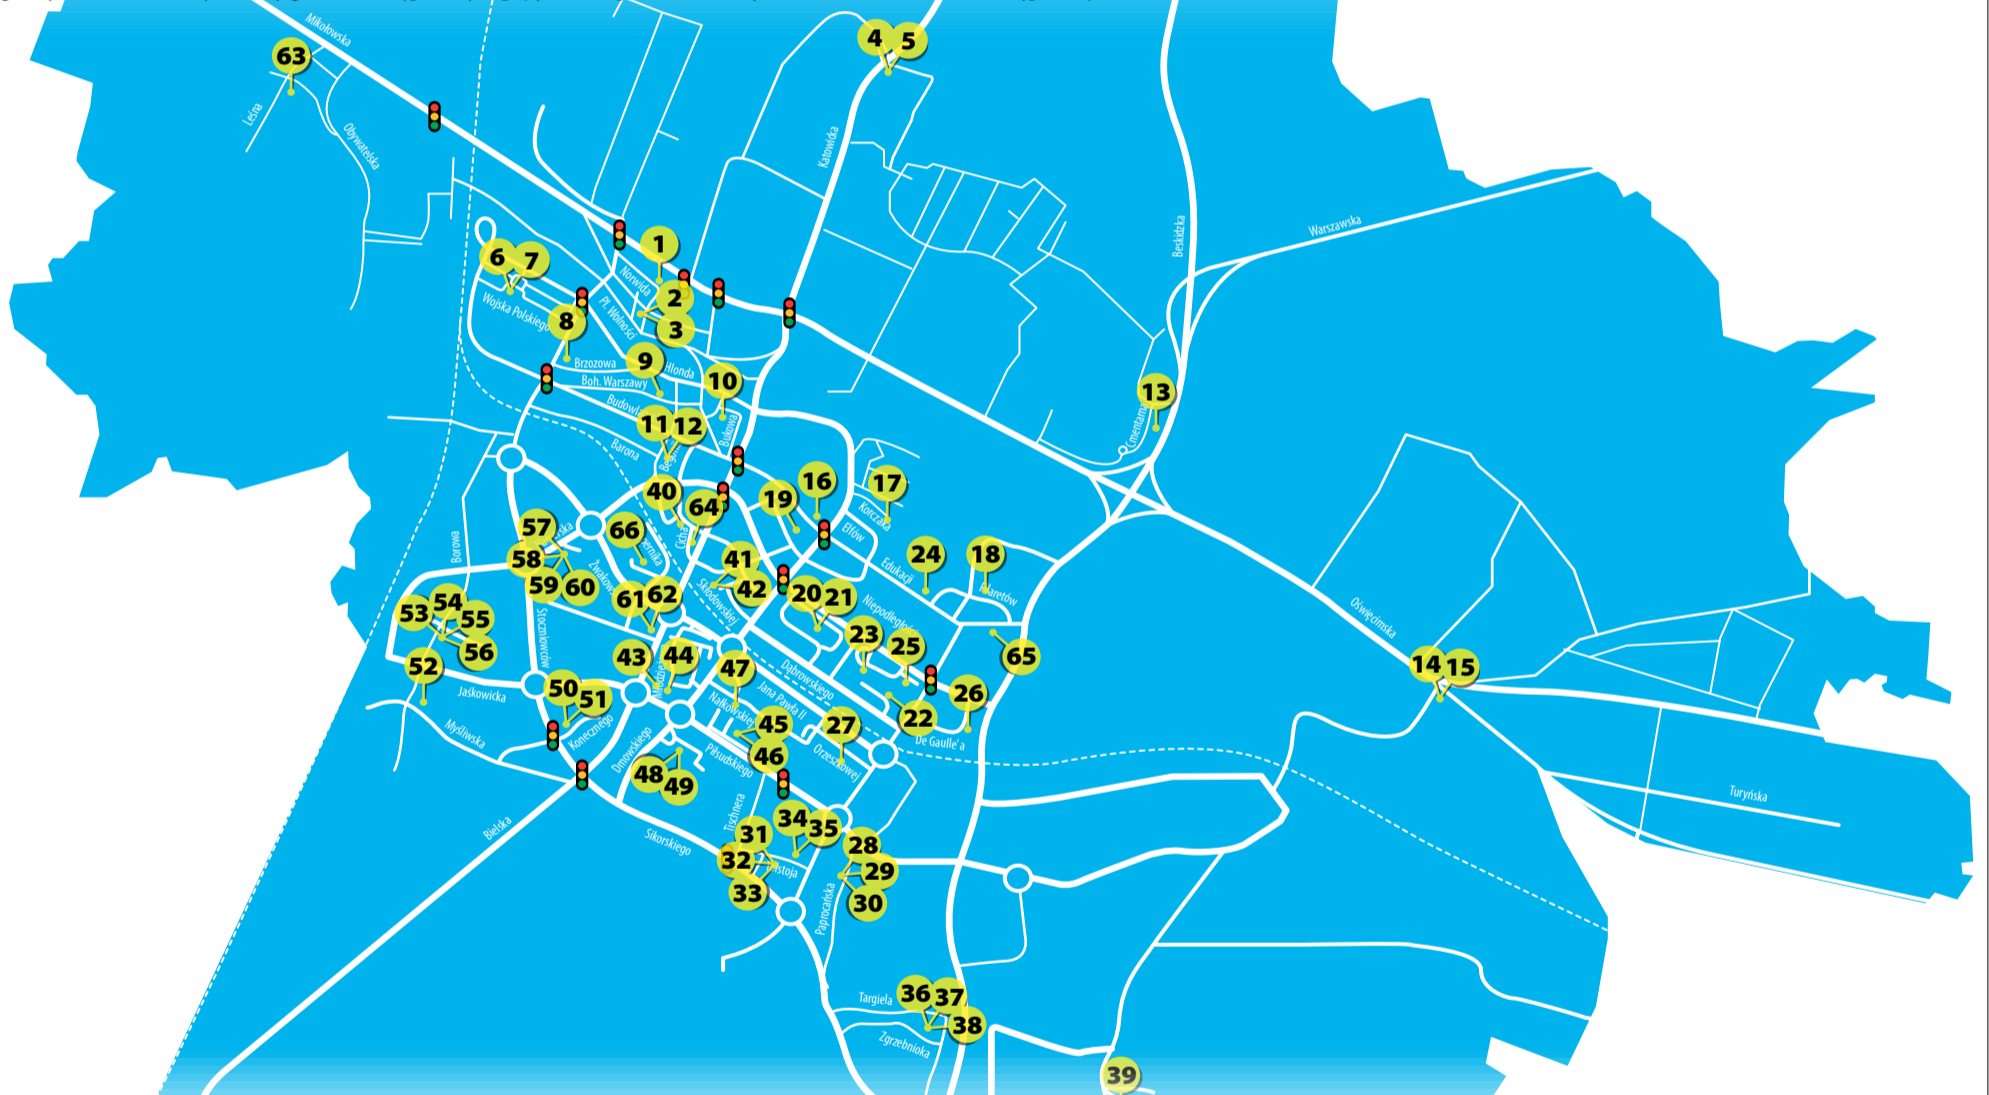

Oprócz 63 obwodów do głosowania na terenie miasta, na czas wyborów będą utworzone trzy dodatkowe komisje: w Szpitalu Miejskim (ul. Cicha 27), Wojewódzkim Szpitalu Specjalistycznym – Megrez sp. z o.o. (ul. Edukacji 102) oraz w Domu Pomocy Społecznej św. Anna w Tychach (ul. Kopernika 6). Będą tam mogli głosować pacjenci szpitali i podopieczni domu pomocy.

Osoby niepełnosprawne będą mogły głosować w lokalach przystosowanych dla ich potrzeb (jeżeli lokal właściwy dla miejsca zamieszkania nie posiada odpowiednich udogodnień, można złożyć wniosek o dopisanie do spisu wyborców w innym obwodzie, gdzie lokal jest odpowiednio wyposażony).

Osoby mające trudności z poruszaniem się mogą też skorzystać z głosowania korespondencyjnego lub przez pełnomocnika (w obu przypadkach trzeba wcześniej złożyć w urzędzie gminy odpowiedni wniosek). Informacja o siedzibach obwodowych komisji wyborczych właściwych dla głosowania korespondencyjnego i o lokalach przystosowanych do potrzeb osób niepełnosprawnych zostanie podana do informacji publicznej najpóźniej do 25 kwietnia 2014 r.

SW

Podział Miasta Tychy na stałe obwody głosowania, ich numery, granice oraz siedziby obwodowych komisji wyborczych:

Numer obwodu	Siedziba obwodowej komisji wyborczej	Granice obwodu
1	II Liceum Ogólnokształcące, ul. Norwida 40, Tychy	Albatrosów, Bażancia, Bociania, Czyżyków, Derkaczy, Drozdów, Giłów, Jaskółcza, Jastrzębia, Kolibrów, Kormoranów, Kosów, Krucza, Łabędzia, Mąkołowska, Objazdowa, Orla, Pawia, Przepiórek, Sikorek, Skowronków, Sowią, Strusia, Szczygła, Szpakowa, Wronia, Zielone Wzgórze, Ziębia, Zimorodków.
2	Szkoła Podstawowa Nr 1, Plac Wolności 4, Tychy	Damrota, Dołowa, Flamingów, Gołębia, Krótka, Księża Prof. Blachnickiego, Kukulcza, Marii Konopnickiej, Mikołowska nr parzyste do 116 i nr nieparzyste do 83, Norwida, Nowokościelna, Piwna, Plac Wolności, Powstańców, Prześwit, Skośna, Słowicza, Sokola, Solna, Studzienna, Wieczorka, Źródłana, Żurawia.
3	Szkoła Podstawowa Nr 1, Plac Wolności 4, Tychy	Akakjowa, Boczna, Jaworowa, Kasztanowa, Katowicka nr parzyste do 14 i nr nieparzyste do 9, Kościuszki, Księża Kapicy, Księża Kardynała Hłonda, Miarki, Piwowarów, Polna, Rynek, Sadowa, Sienkiewicza, Starokościelna, Stroma, Wschodnia, Zakątek.

Numer obwodu	Siedziba obwodowej komisji wyborczej	Granice obwodu
4	Szkoła Podstawowa Nr 6, ul. Katowicka 102, Tychy	Agrestowa, Astrów, Boya Żeleńskiego, Bzów, Cyprysowa, Czułowska, Fiołków, Gruszowa, Irysów, Jabłoni, Jaśminów, Jesionowa, Klonowa, Konwalii, Kwiatów, Magnolii, Mahoniowa, Maków, Morełowa, Narcyzów, Palmowa, Piaskowa, Plac Krystyny Rygiły, Różana, Słoneczników, Szafirów, Szarotek, Śląska, Śliwowa, Świerkowa, Tulipanów, Zawilców, Zielona, Żarnowiecka.
5	Szkoła Podstawowa Nr 6, ul. Katowicka 102, Tychy	Brzaskwiniowa, Cisów, Czarna z wyjątkiem nr parzystych od 42 do 62, Grabowa, Jałowcowa, Jarzębinowa, Jodłowa, Kalinowa, Katowicka nr parzyste od 20 i nr nieparzyste od 47, Leszczynowa, Lipowa, Modrzewiowa, Orzechowa, Oświęcimska 25, Pod Lasem nr parzyste do 64 i nr nieparzyste do 11, Pomarańczy, Topolowa, Wiązowa, Wiosenna, Zwierzyniecka nr parzyste do 72 i nr nieparzyste do 79.
6	Szkoła Podstawowa Nr 3, ul. Wojska Polskiego 10, Tychy	Arkadowa, Generała Andersa.