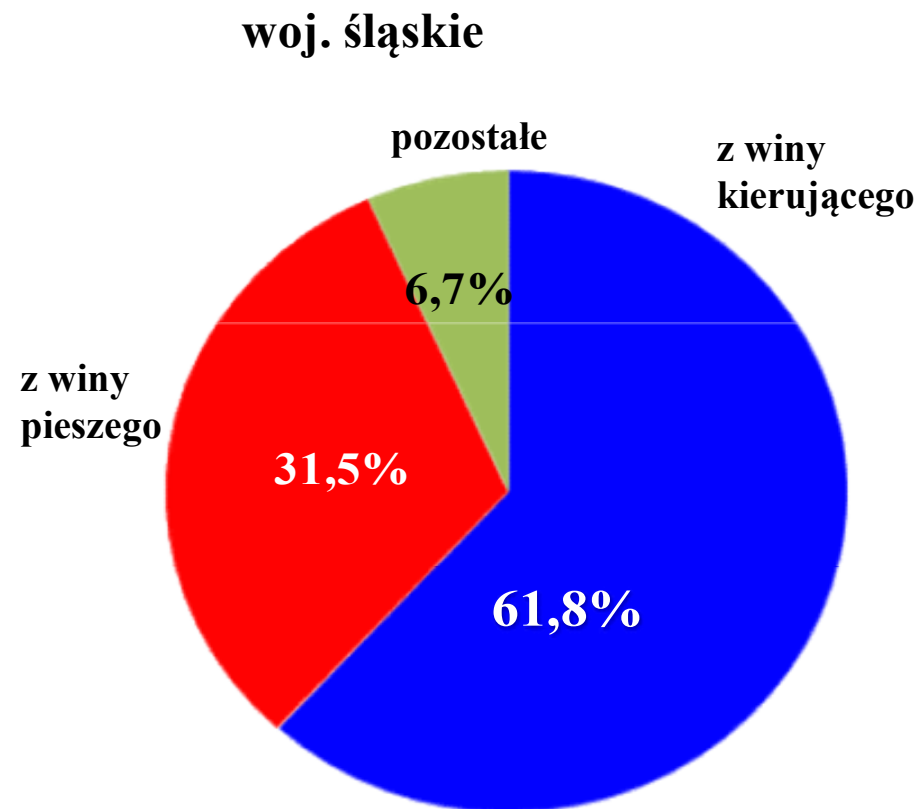

POLICJA

Komenda Wojewódzka
Policji w Katowicach

Wypadki drogowe z udziałem pieszych wg winy w m. Tychy i woj. śląskim w latach 2013 – 2017 – udział procentowy