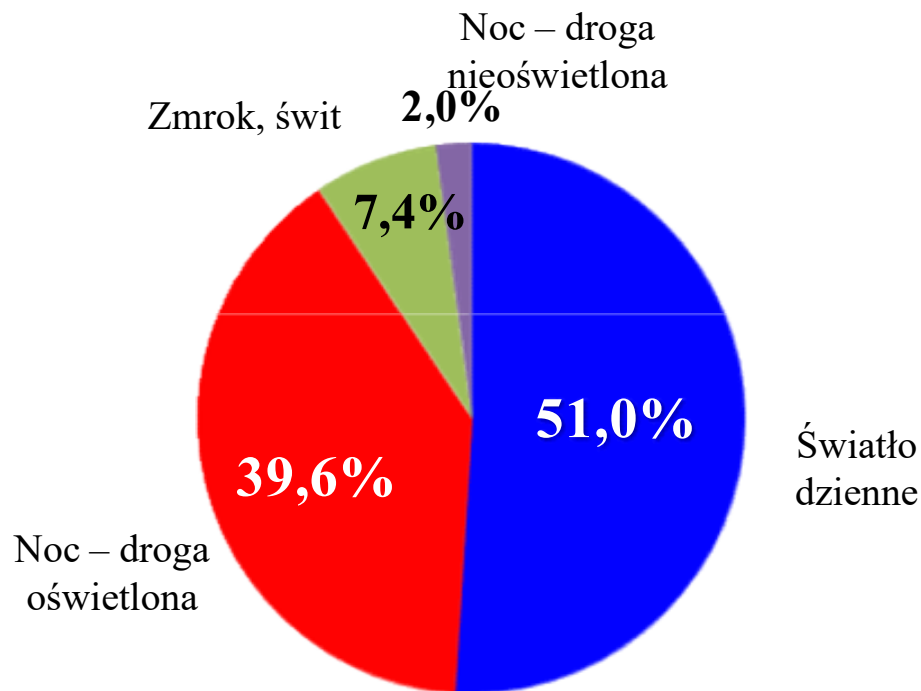

POLICJA

Komenda Wojewódzka
Policji w Katowicach

Wypadki drogowe z udziałem pieszych wg pory dnia w m. Tychy i woj. śląskim w latach 2013 – 2017 – udział procentowy do ogółu wypadków z udziałem pieszych

m. Tychy