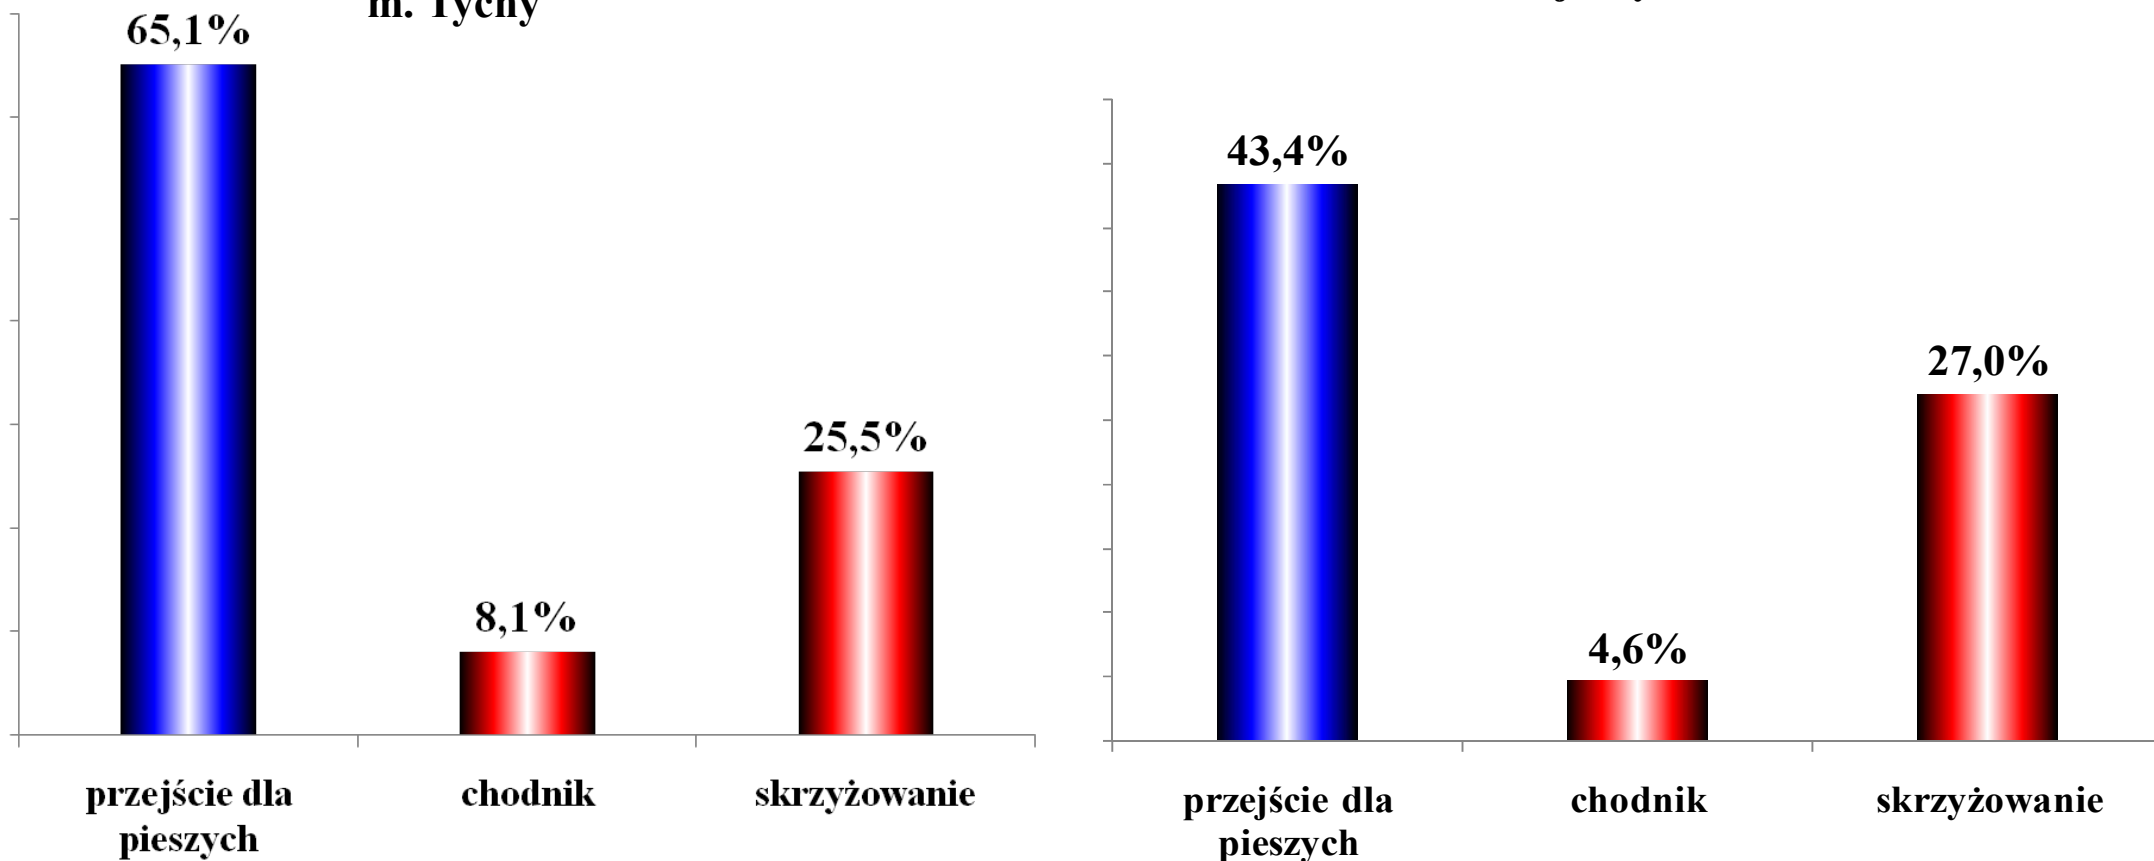

POLICJA

Komenda Wojewódzka
Policji w Katowicach

Wypadki drogowe z udziałem pieszych wg miejsca dla ruchu pieszych w m. Tychy i woj. śląskim w latach 2013 – 2017

m. Tychy

woj. śląskie