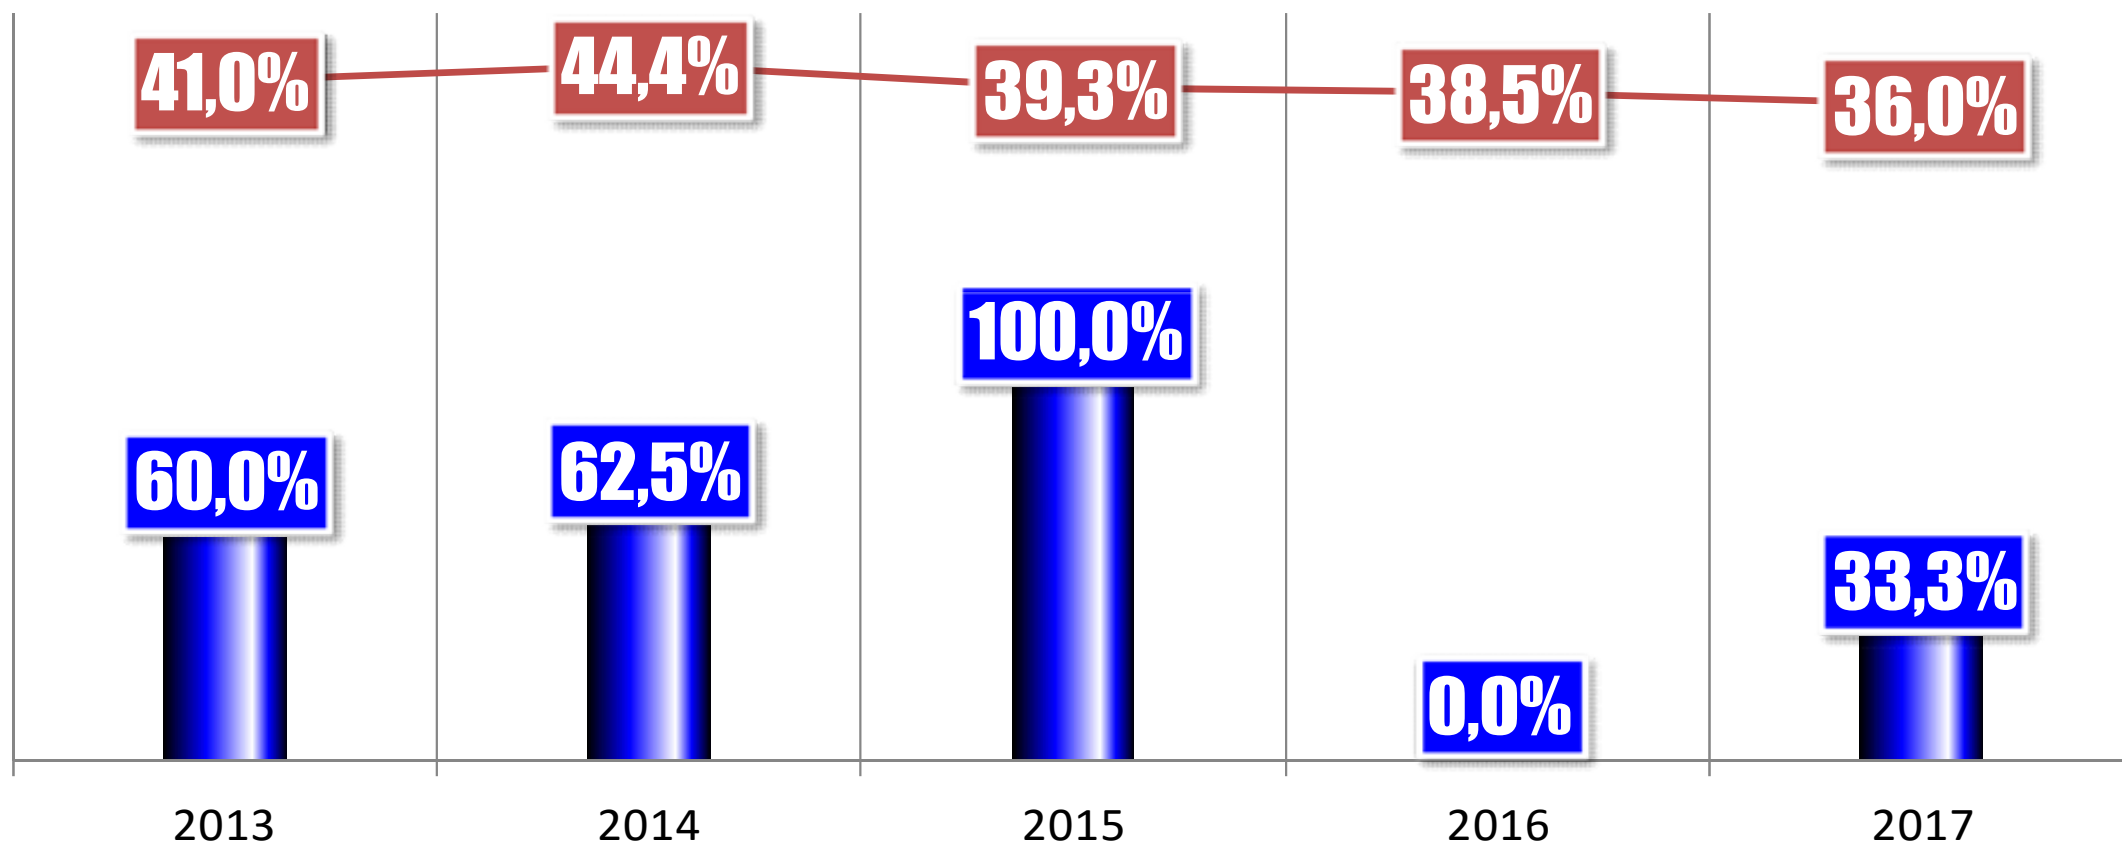

Wypadki drogowe z udziałem pieszych odnotowane w m. Tychy i w woj. śląskim w latach 2013 - 2017

POLICJA

Komenda Wojewódzka
Policji w Katowicach

Liczba ofiar wypadków drogowych z udziałem pieszych w m. Tychy i woj. śląskim w latach 2013 - 2017

POLICJA

Komenda Wojewódzka
Policji w Katowicach

Procentowy udział wypadków drogowych z udziałem pieszych w ogólnej liczbie wypadków drogowych w m. Tychy i w woj. śląskim w latach 2013 – 2017

■ m. Tychy ■ woj. śląskie

POLICJA

Komenda Wojewódzka
Policji w Katowicach

Procentowy udział zabitych pieszych w ogólnej liczbie zabitych w wypadkach drogowych w m. Tychy i w woj. śląskim w latach 2013 – 2017

■ m. Tychy ■ woj. śląskie