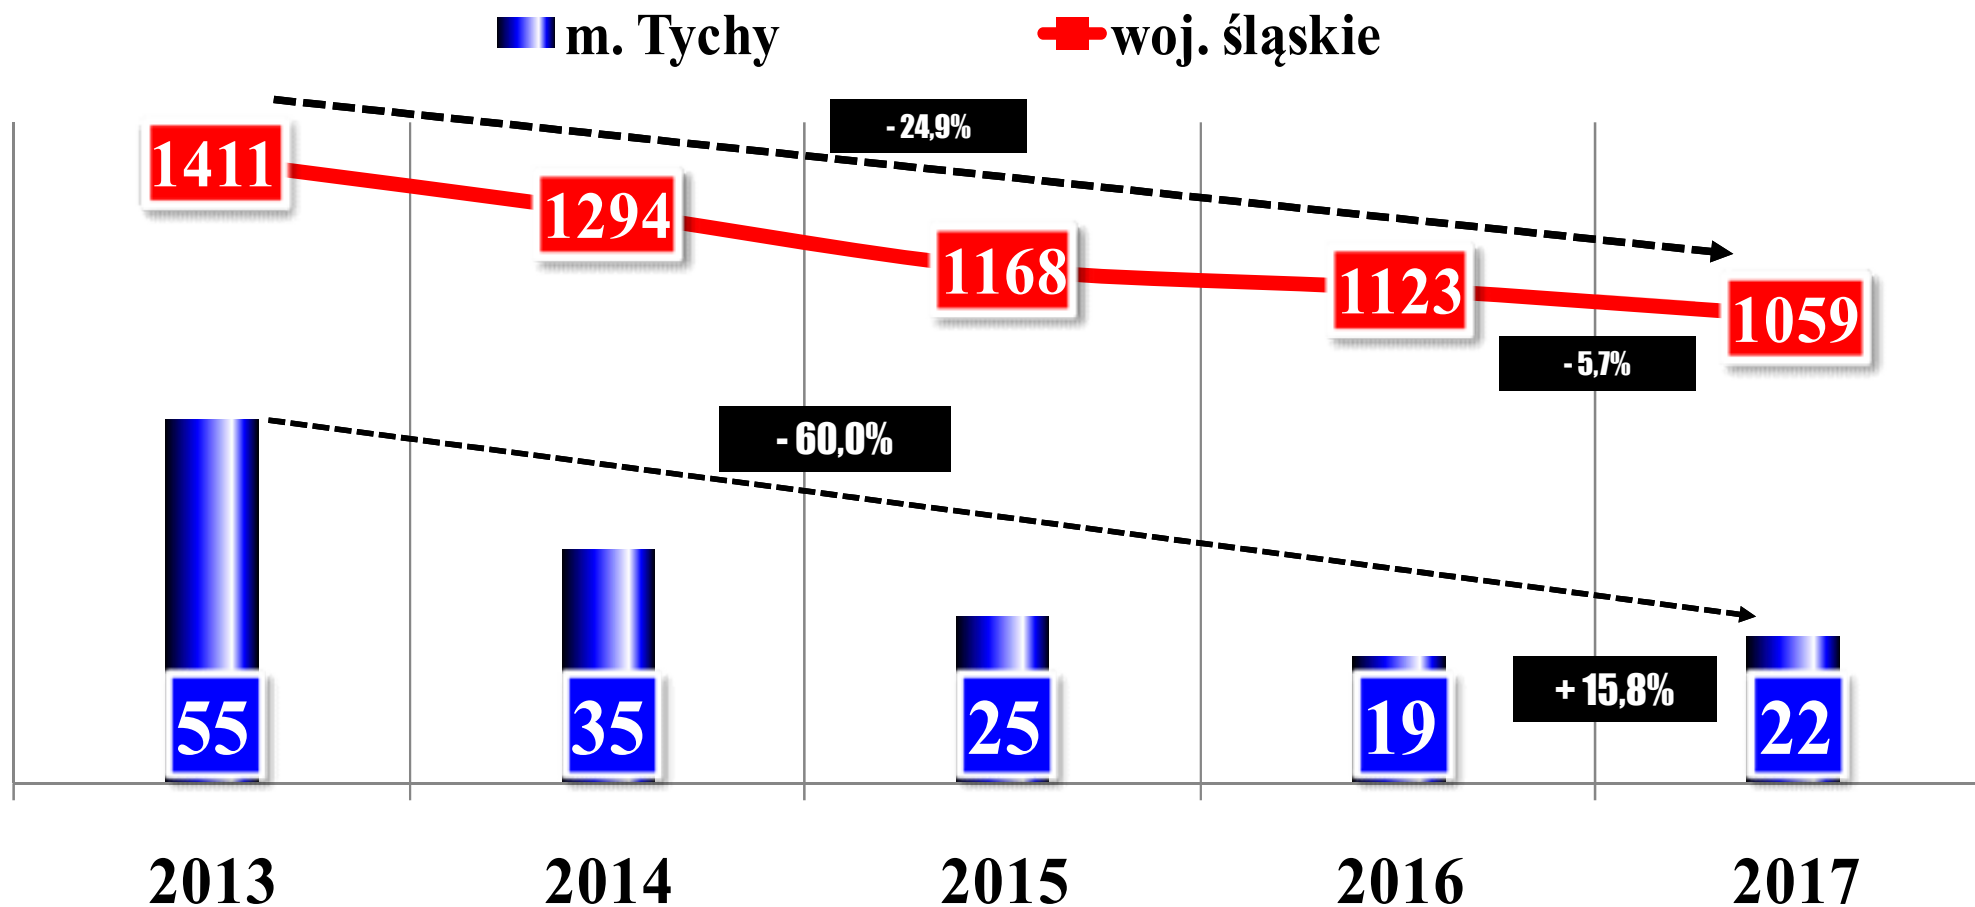

Wypadki drogowe z udziałem pieszych odnotowane w m. Tychy i w woj. śląskim w latach 2013 - 2017

POLICJA

Komenda Wojewódzka
Policji w Katowicach

Liczba ofiar wypadków drogowych z udziałem pieszych w m. Tychy i woj. śląskim w latach 2013 - 2017

POLICJA

Komenda Wojewódzka
Policji w Katowicach

Procentowy udział wypadków drogowych z udziałem pieszych w ogólnej liczbie wypadków drogowych w m. Tychy i w woj. śląskim w latach 2013 – 2017

■ m. Tychy ■ woj. śląskie