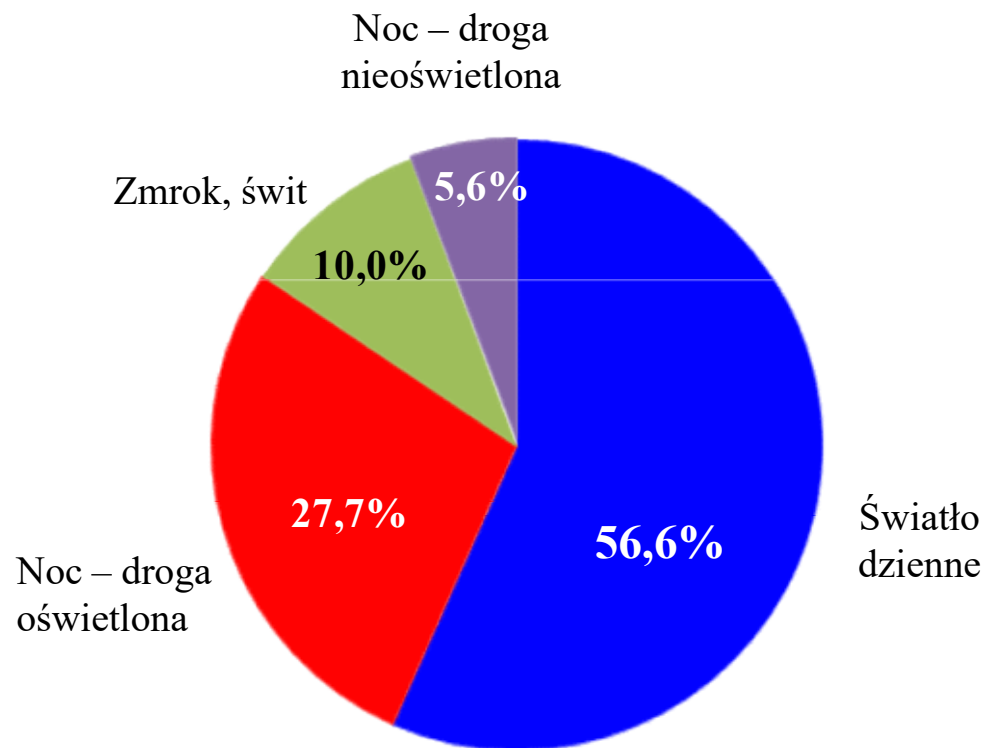

woj. śląskie