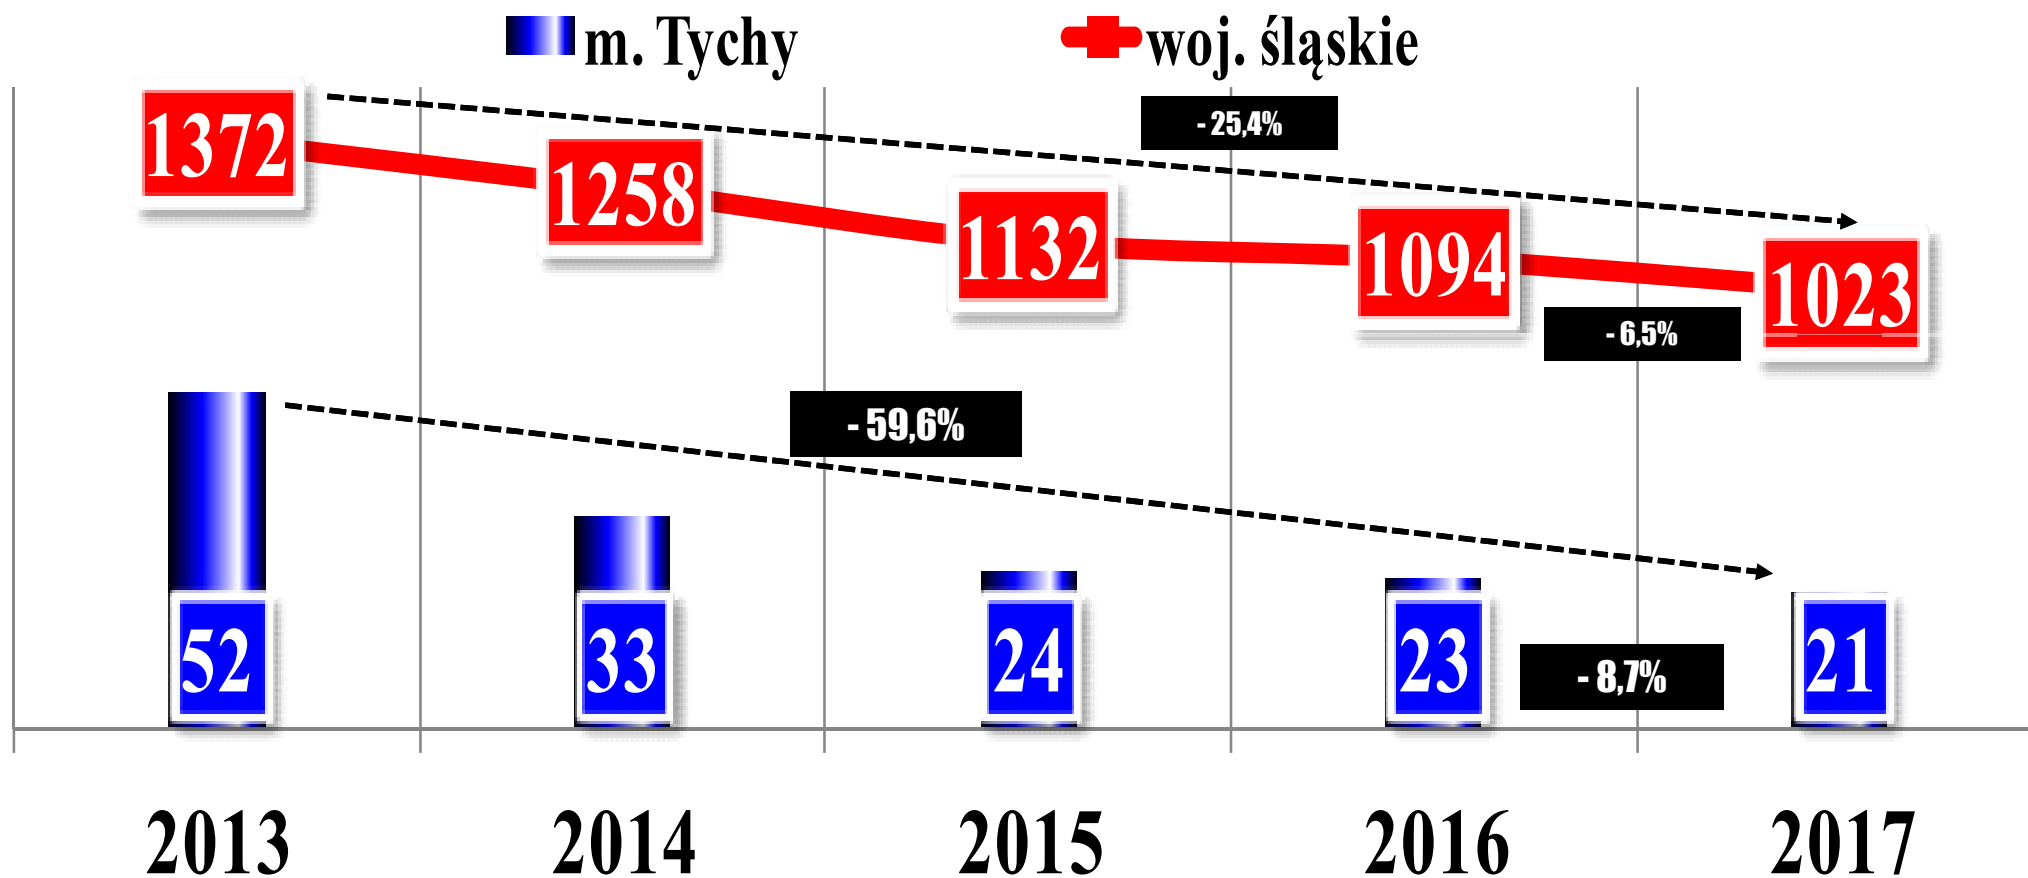

Wypadki drogowe z udziałem pieszych odnotowane w m. Tychy i w woj. śląskim w latach 2013 - 2017

POLICJA

Komenda Wojewódzka
Policji w Katowicach

Liczba ofiar wypadków drogowych z udziałem pieszych w m. Tychy i woj. śląskim w latach 2013 - 2017

POLICJA

Komenda Wojewódzka
Policji w Katowicach

Procentowy udział wypadków drogowych z udziałem pieszych w ogólnej liczbie wypadków drogowych w m. Tychy i w woj. śląskim w latach 2013 – 2017

■ m. Tychy ■ woj. śląskie