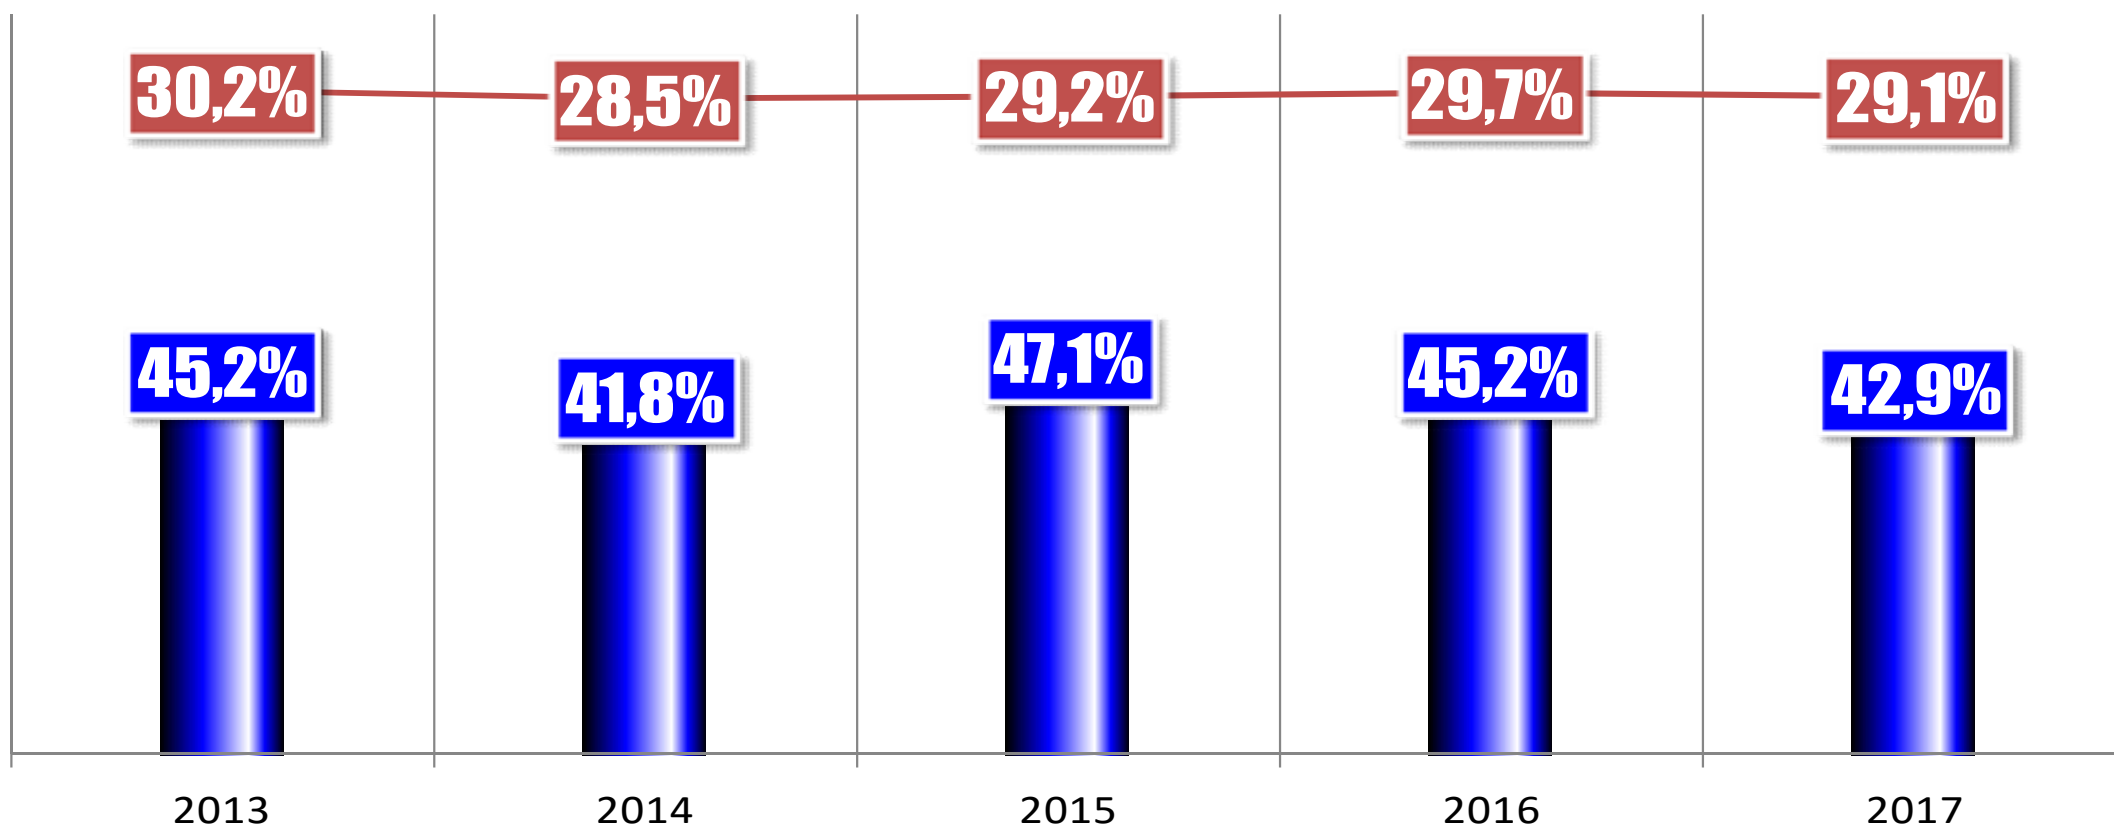

Wypadki drogowe z udziałem pieszych odnotowane w m. Tychy i w woj. śląskim w latach 2013 - 2017

POLICJA

Komenda Wojewódzka
Policji w Katowicach

Liczba ofiar wypadków drogowych z udziałem pieszych w m. Tychy i woj. śląskim w latach 2013 - 2017

POLICJA

Komenda Wojewódzka
Policji w Katowicach

Procentowy udział wypadków drogowych z udziałem pieszych w ogólnej liczbie wypadków drogowych w m. Tychy i w woj. śląskim w latach 2013 – 2017

■ m. Tychy ■ woj. śląskie