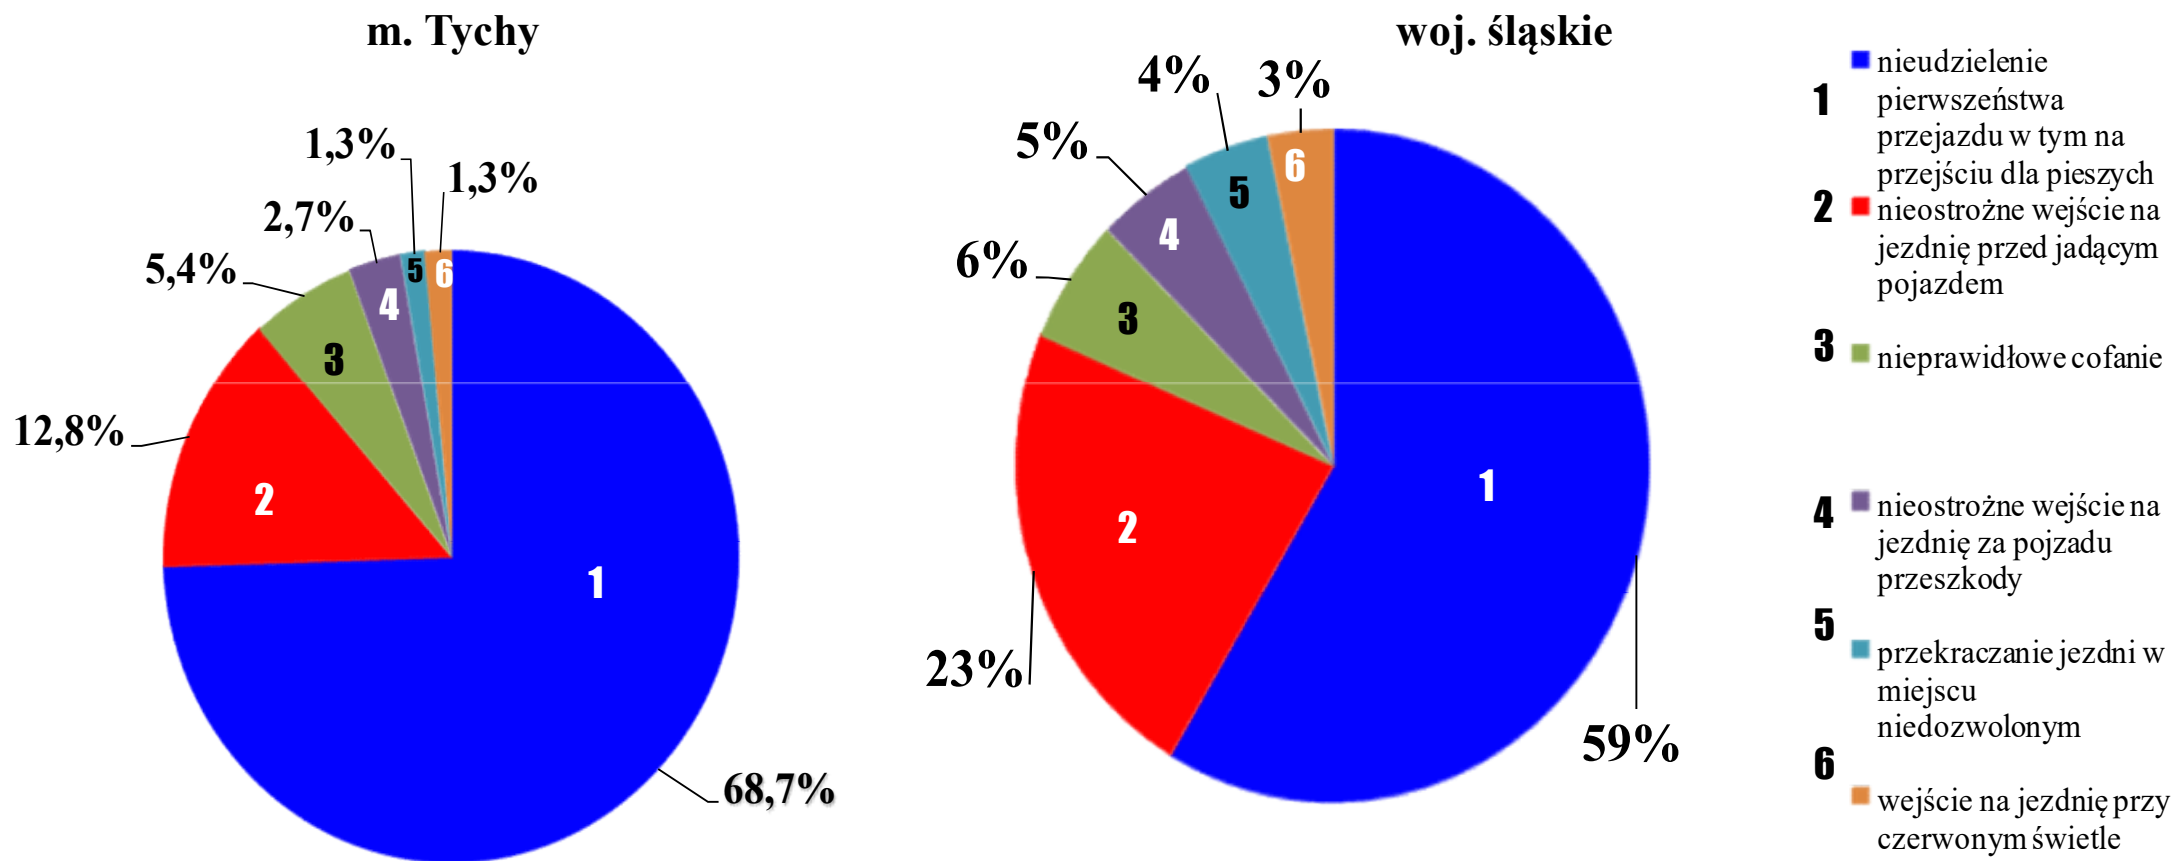

POLICJA

Komenda Wojewódzka
Policji w Katowicach

Główne przyczyny wypadków drogowych udziałem pieszych w m. Tychy i w woj. śląskim w latach 2013 – 2017