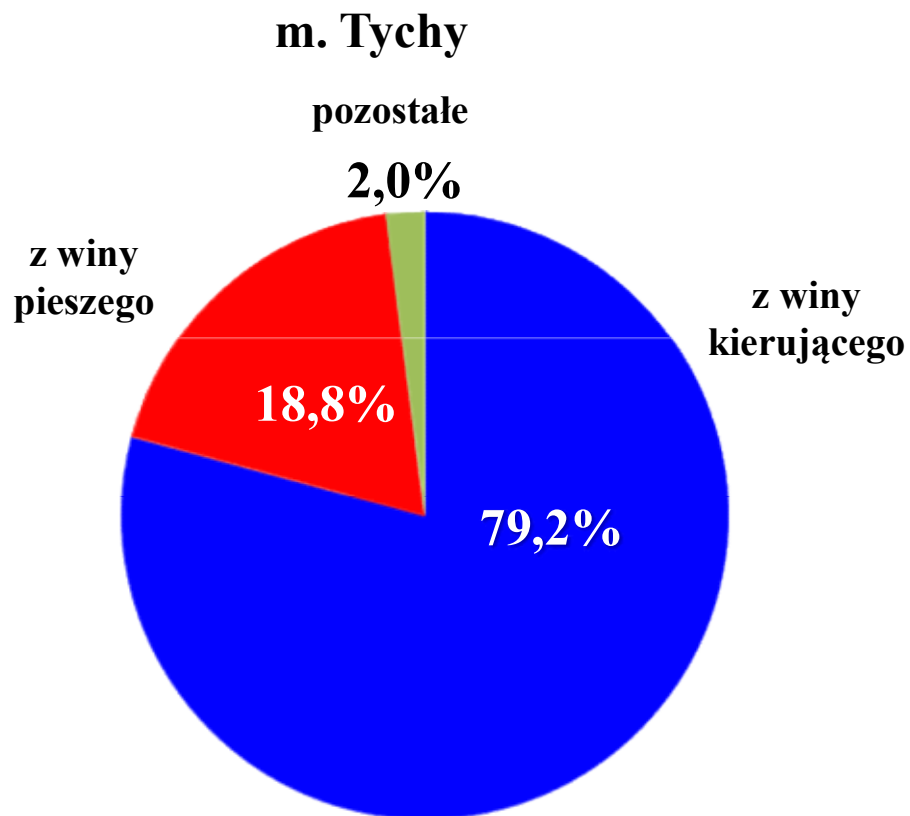

POLICJA

Komenda Wojewódzka
Policji w Katowicach

Procentowy udział wypadków drogowych z udziałem pieszych w ogólnej liczbie wypadków drogowych w m. Tychy i w woj. śląskim w latach 2013 – 2017

■ m. Tychy ■ woj. śląskie

POLICJA

Komenda Wojewódzka
Policji w Katowicach

Procentowy udział zabitych pieszych w ogólnej liczbie zabitych w wypadkach drogowych w m. Tychy i w woj. śląskim w latach 2013 – 2017

■ m. Tychy ■ woj. śląskie

POLICJA

Komenda Wojewódzka
Policji w Katowicach

Wypadki drogowe z udziałem pieszych wg winy w m. Tychy i woj. śląskim w latach 2013 – 2017 – udział procentowy

POLICJA

Komenda Wojewódzka
Policji w Katowicach