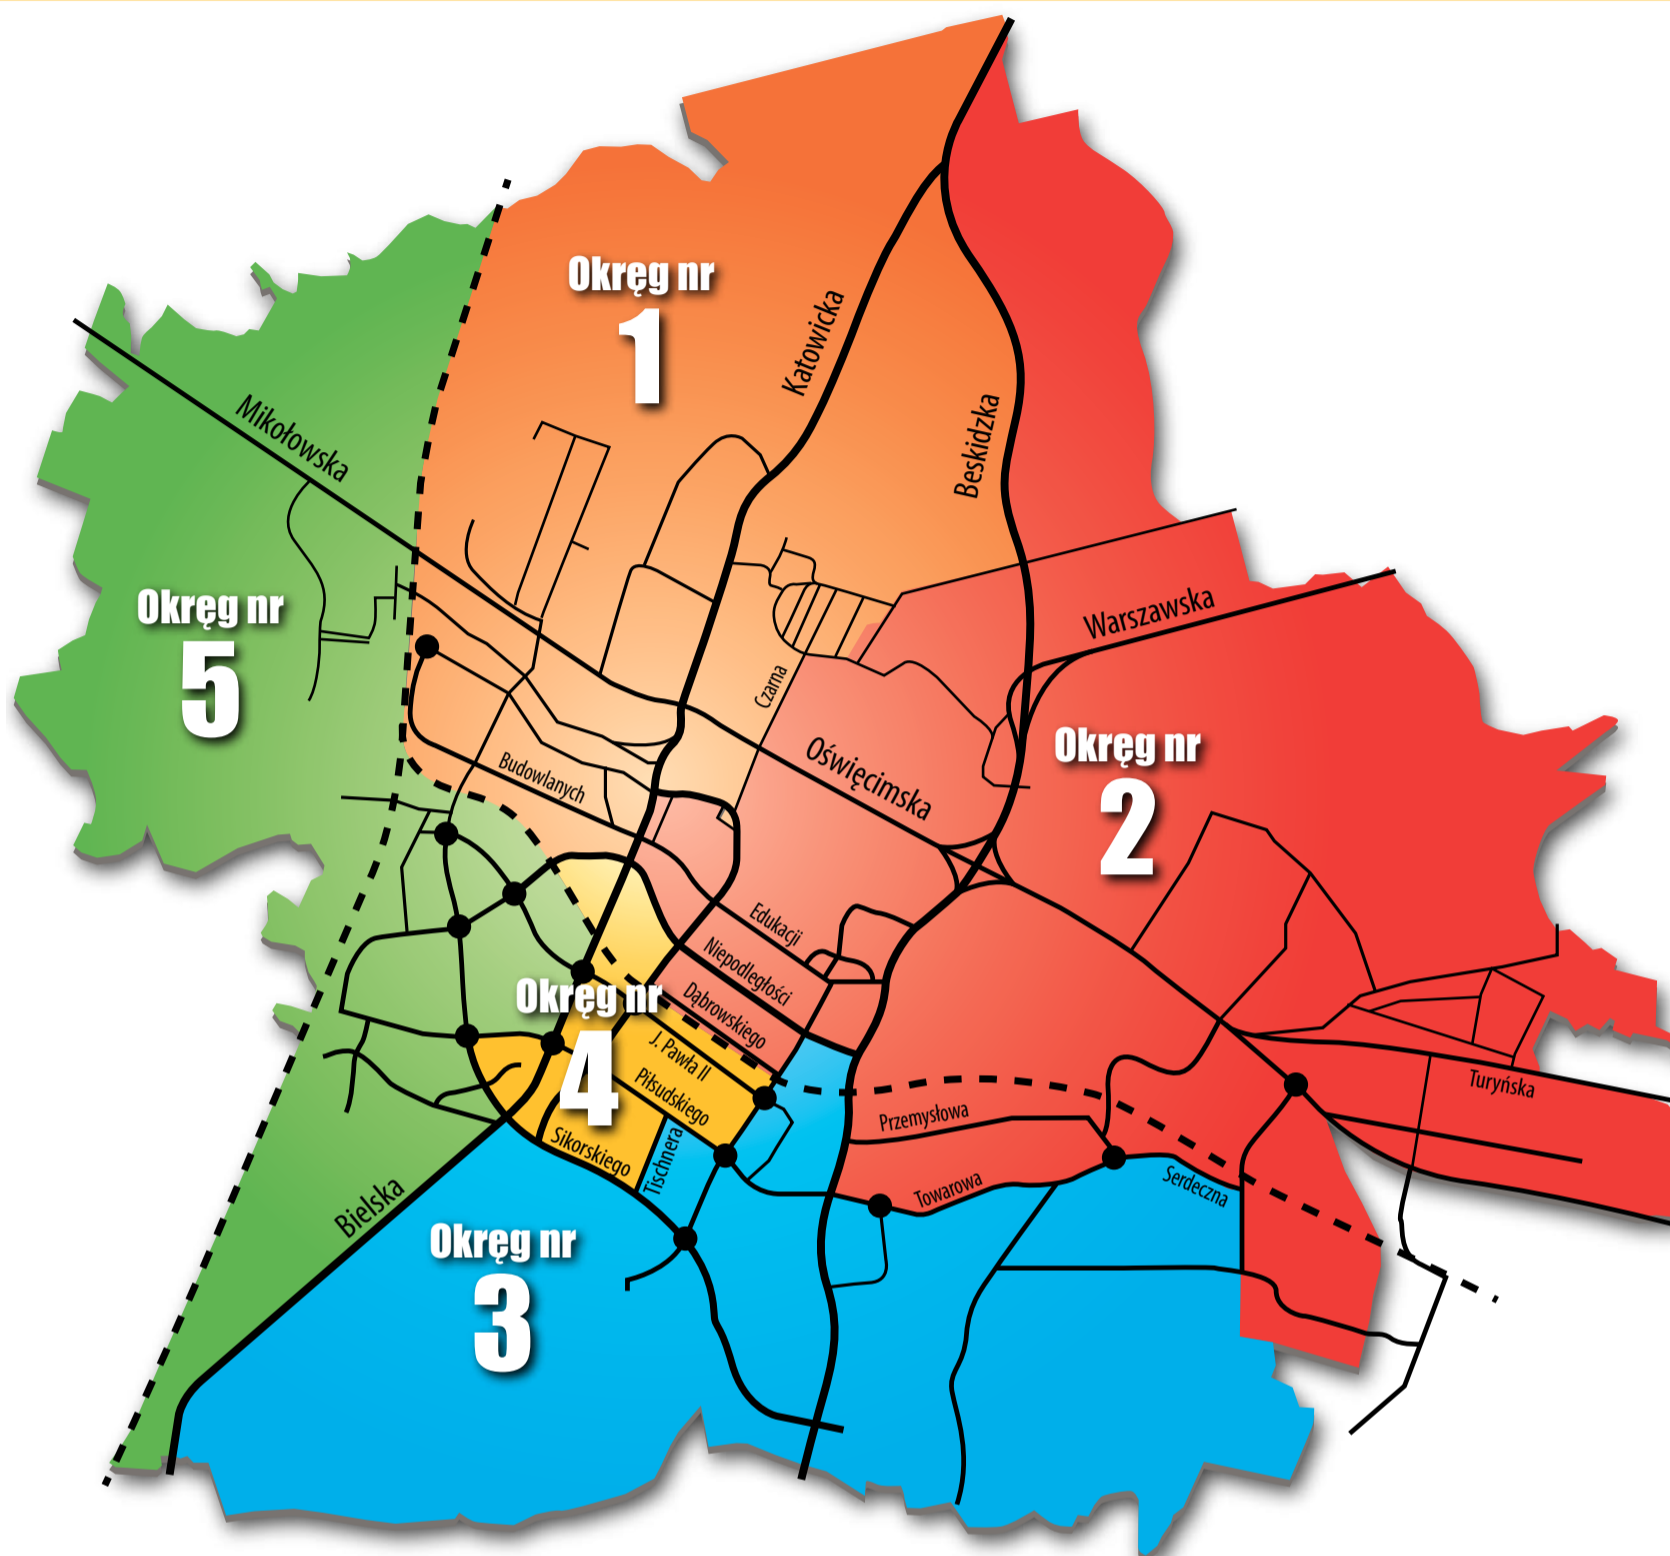

SPRAWDŹ, W KTÓRYM OKRĘGU WYBORCZYM ZNAJDUJE SIĘ TWOJA ULICA

OKRĘG WYBORCZY NR 3

ULICE: Aleja Bielska nr od 135, za wyjątkiem nr 201 i 203, Aleja Marszałka Piłsudskiego nr nieparzyste od 67 do 75, Aleja Marszałka Piłsudskiego nr parzyste od 88 i nr nieparzyste od 115, Aleja Marszałka Piłsudskiego nr parzyste od 28 do 76, Armii Krajowej nr parzyste do 16 i nr nieparzyste do 11, Armii Krajowej nr nieparzyste od 27 do 83, Armii Krajowej nr parzyste od 76 i nr nieparzyste od 95, Bajkowa, Barwna, Bieruńska, Cielmicka z wyjątkiem nr 4 i 6, Dymarek, Gajowa, Generała De Gaulle'a, Gościńska, Górna, Grunwaldzka, Hutnicza, Jankowicka, Jaracza, Jasińskiego, Jasna, Jedności, Jemiołowa, Jesienna, Jędrzejowskiej, Jordana, Junaków, Jurajska, Jutrzenki, Księdza Karola Szojdy, Księdza Tischnera, Leśników, Łęgowa, Mała, Na Grobli z wyjątkiem nr 2 i 4, Na Grobli nr 2 i 4, Na Wzgórzu, Nad Jeziorem, Nadrzeczna, Okrężna, Paprocańska, Parkowa, Plac Nowary, Plac Zbawiciela, Plac Ziętka, Podgórna, Poziomkowa, Prosta, Przemysłowa nr parzyste do 40 i nr nieparzyste do 19, Przerwy – Tetmajera nr nieparzyste, Przerwy – Tetmajera nr parzyste, Rybitwy, Rzeczna, Sikorskiego nr parzyste od 60 do 68B, Sikorskiego z wyjątkiem nr parzystych od 60 do 68B, Strefowa, Strzelecka, Św. Józefa, Targiele nr parzyste do 74 i nr nieparzyste do 79, Targiele nr parzyste od nr 76 i nr nieparzyste od nr 81, Tołstoja, Turkusowa, Wieniawskiego, Witosa, Władysława Jagiełły, Zaciże, Zapolskiej, Zaręby, Zbożowa, Zelwerowicza, Zgrzebnioka, Ziemiańska, Ziołowa, Żłota, Zygmunta, Żółkiewskiego.

OKRĘG WYBORCZY NR 4

ULICE: Aleja Bielska nr parzyste od 54 do 82, Aleja Bielska nr nieparzyste od 69 do 101, Aleja Jana Pawła II, Aleja Marszałka Piłsudskiego nr parzyste do 20 i nr nieparzyste do 61, Ciana, Cicha, Cieniasta, Curie Skłodowskiej, Cyganerii, Czarnieckiego, Czechowa, Czeręśniowa, Czysta, Dmowskiego nr parzyste do 24 i nr nieparzyste do 23, Dmowskiego nr parzyste od 94 i nr nieparzyste od 27, Grota Roweckiego nr parzyste od 42 i nr nieparzyste od 53, Konecznego, Konfederatów Barskich, Kubicy, Kurpińskiego, Młodzieżowa, Moniuszki, Morcinka, Mozarta, Nałkowskiej, Orzeszkowej, Plac Curie Skłodowskiej, Plac Czarnieckiego, Plac Korfanteo, Różyckiego, Uczniowska, Ujejskiego, Ustronna, Obwód odrębny Szpital Miejski w Tychach Sp. z o.o.

OKRĘG WYBORCZY NR 5